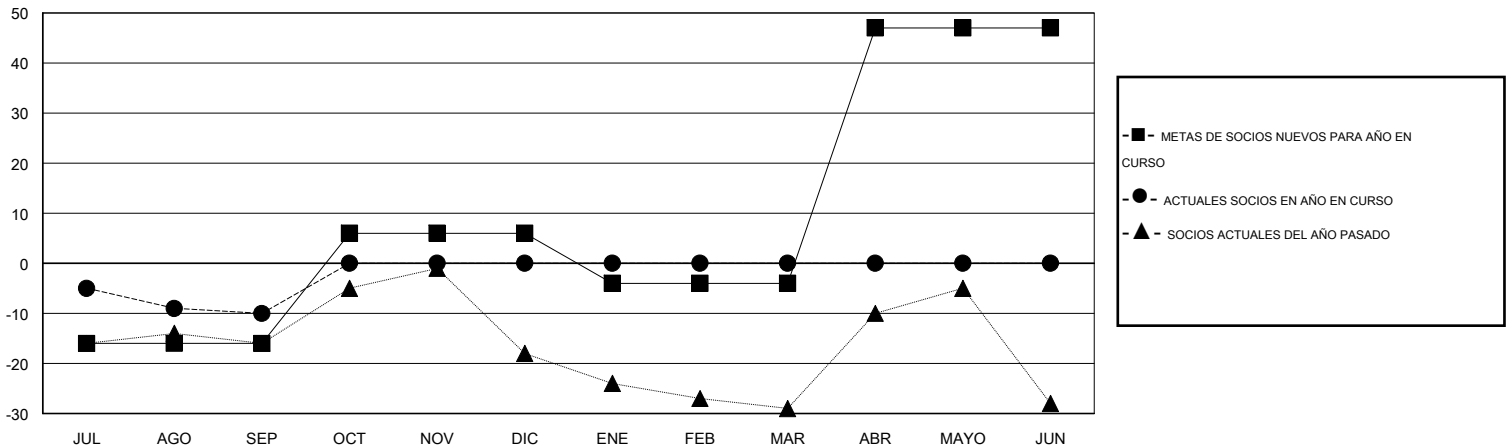

# MONTHLY MEMBERSHIP PROGRESS REPORT

District S 1

Results as of: 9/30/2016

GMT: Pedro Marrello

UBICACIÓN BOLIVIA

GMT DE AE 3

Clubes					socios				
RESULTADOS DE 2016-2017					RESULTADOS DE 2016-2017				
TRIMESTRE	META DE CLUBES NUEVOS	NUEVOS CLUBES	CLUBES DADOS DE BAJA	GANANCIA/PÉRDIDA NETA	TRIMESTRE	META DE SOCIOS NUEVOS	SOCIOS FUNDADORES Y SOCIOS AÑADIDOS	SOCIOS DADOS DE BAJA	GANANCIA/PÉRDIDA NETA
JUL/AGO/SEP	0	0	0	0	JUL/AGO/SEP	-16	8	18	-10
OCT/NOV/DIC	0	0	0	0	OCT/NOV/DIC	22	0	0	0
ENE/FEB/MAR	0	0	0	0	ENE/FEB/MAR	-10	0	0	0
ABR/MAYO/JUN	1	0	0	0	ABR/MAYO/JUN	51	0	0	0

METAS Y CIFRA ACUMULATIVA DE CLUBES NUEVOS

METAS Y CIFRA ACUMULATIVA DE SOCIOS

CLUBES DADOS DE BAJA: 0	2 CLUBS OF 26 AÑADIERON 1 O MÁS SOCIOS NUEVOS	<u>DISTRIBUCIÓN POR SEXO</u>
		MASCULINO 223 (42.00%)
		FEMENINO 308 (58.00%)
<u>SOCIOS DADOS DE BAJA</u>	<a href="#">CLIC AQUÍ PARA DATOS DE SALUD DE CLUB</a>	SOCIOS EN UNIDAD FAMILIAR 140
FALLECIDOS 4		CABEZA DE FAMILIA 62
CLUB CANCELADO 0		NO ES CABEZA DE FAMILIA 78
OTRO 14		
<b>TOTAL 18</b>		